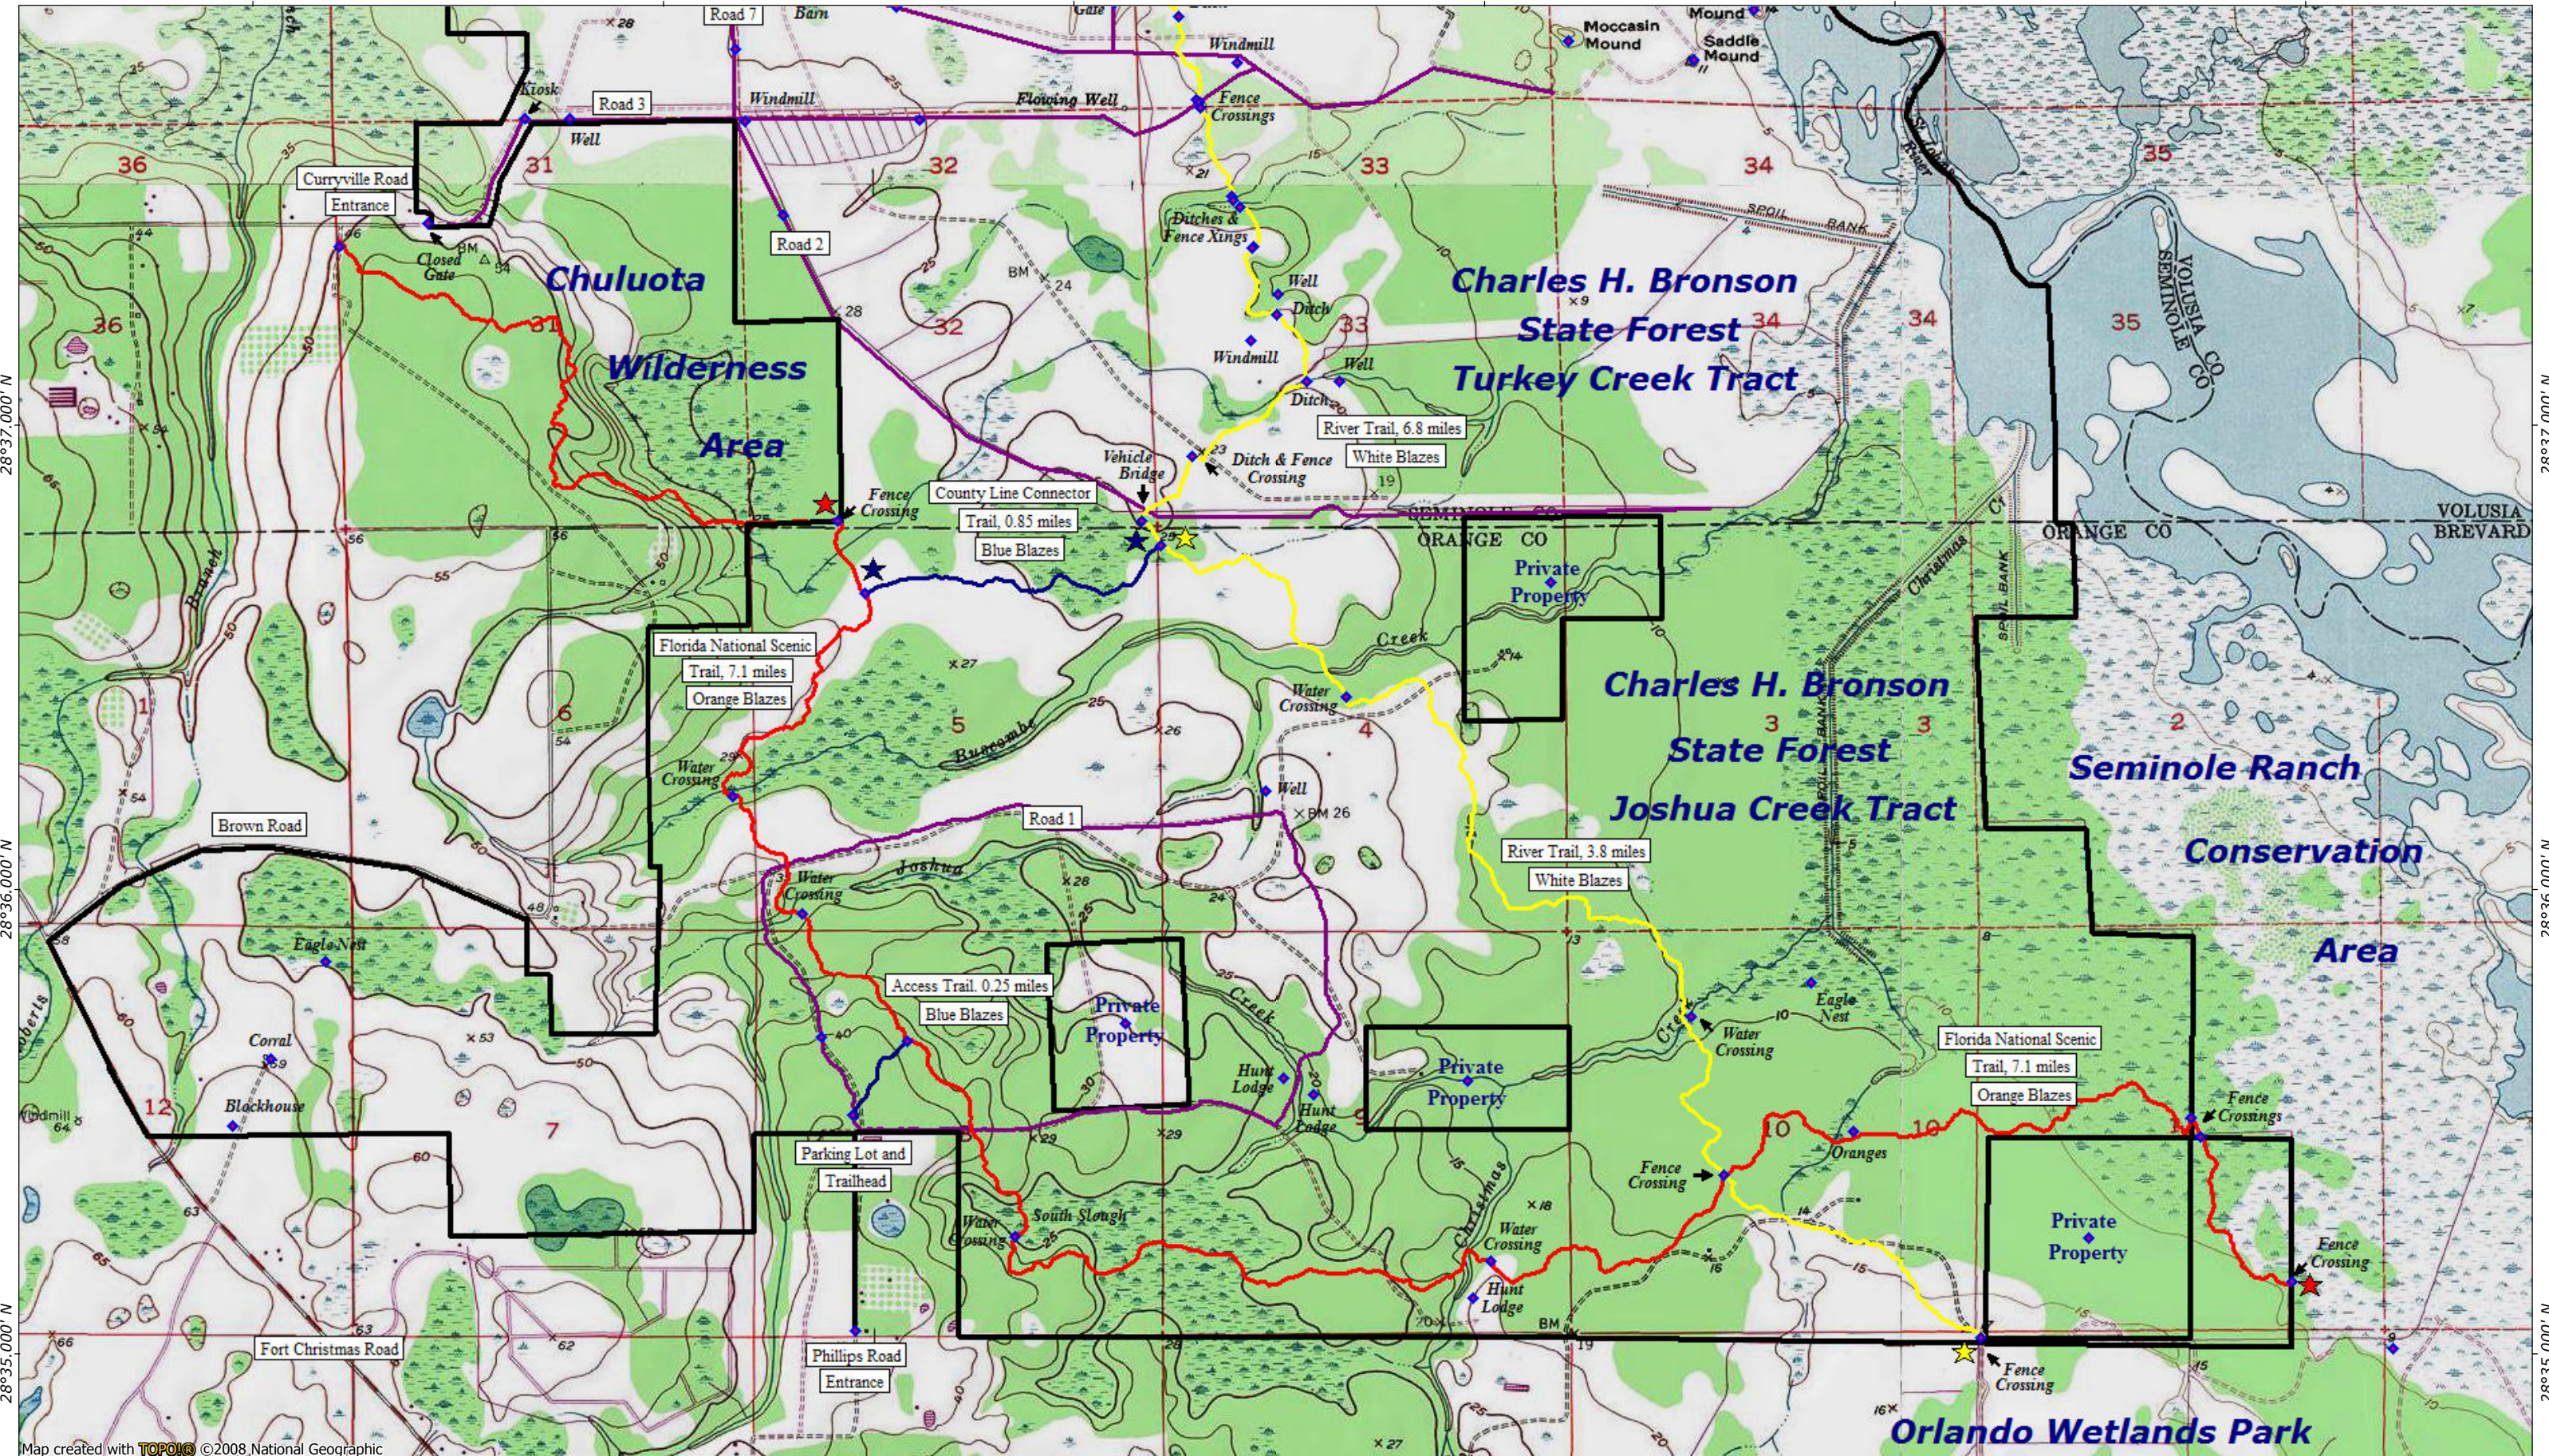

Charles H. Bronson State Forest

81°04.000' W

81°03.000' W

81°02.000' W

81°01.000' W

81°00.000' W

WGS84 80°59.000' W

28°37.000' N

28°36.000' N

28°35.000' N

28°37.000' N

28°36.000' N

28°35.000' N

Map created with TOPOIG ©2008 National Geographic

81°04.000' W

81°03.000' W

81°02.000' W

81°01.000' W

81°00.000' W

WGS84 80°59.000' W

11/02/12