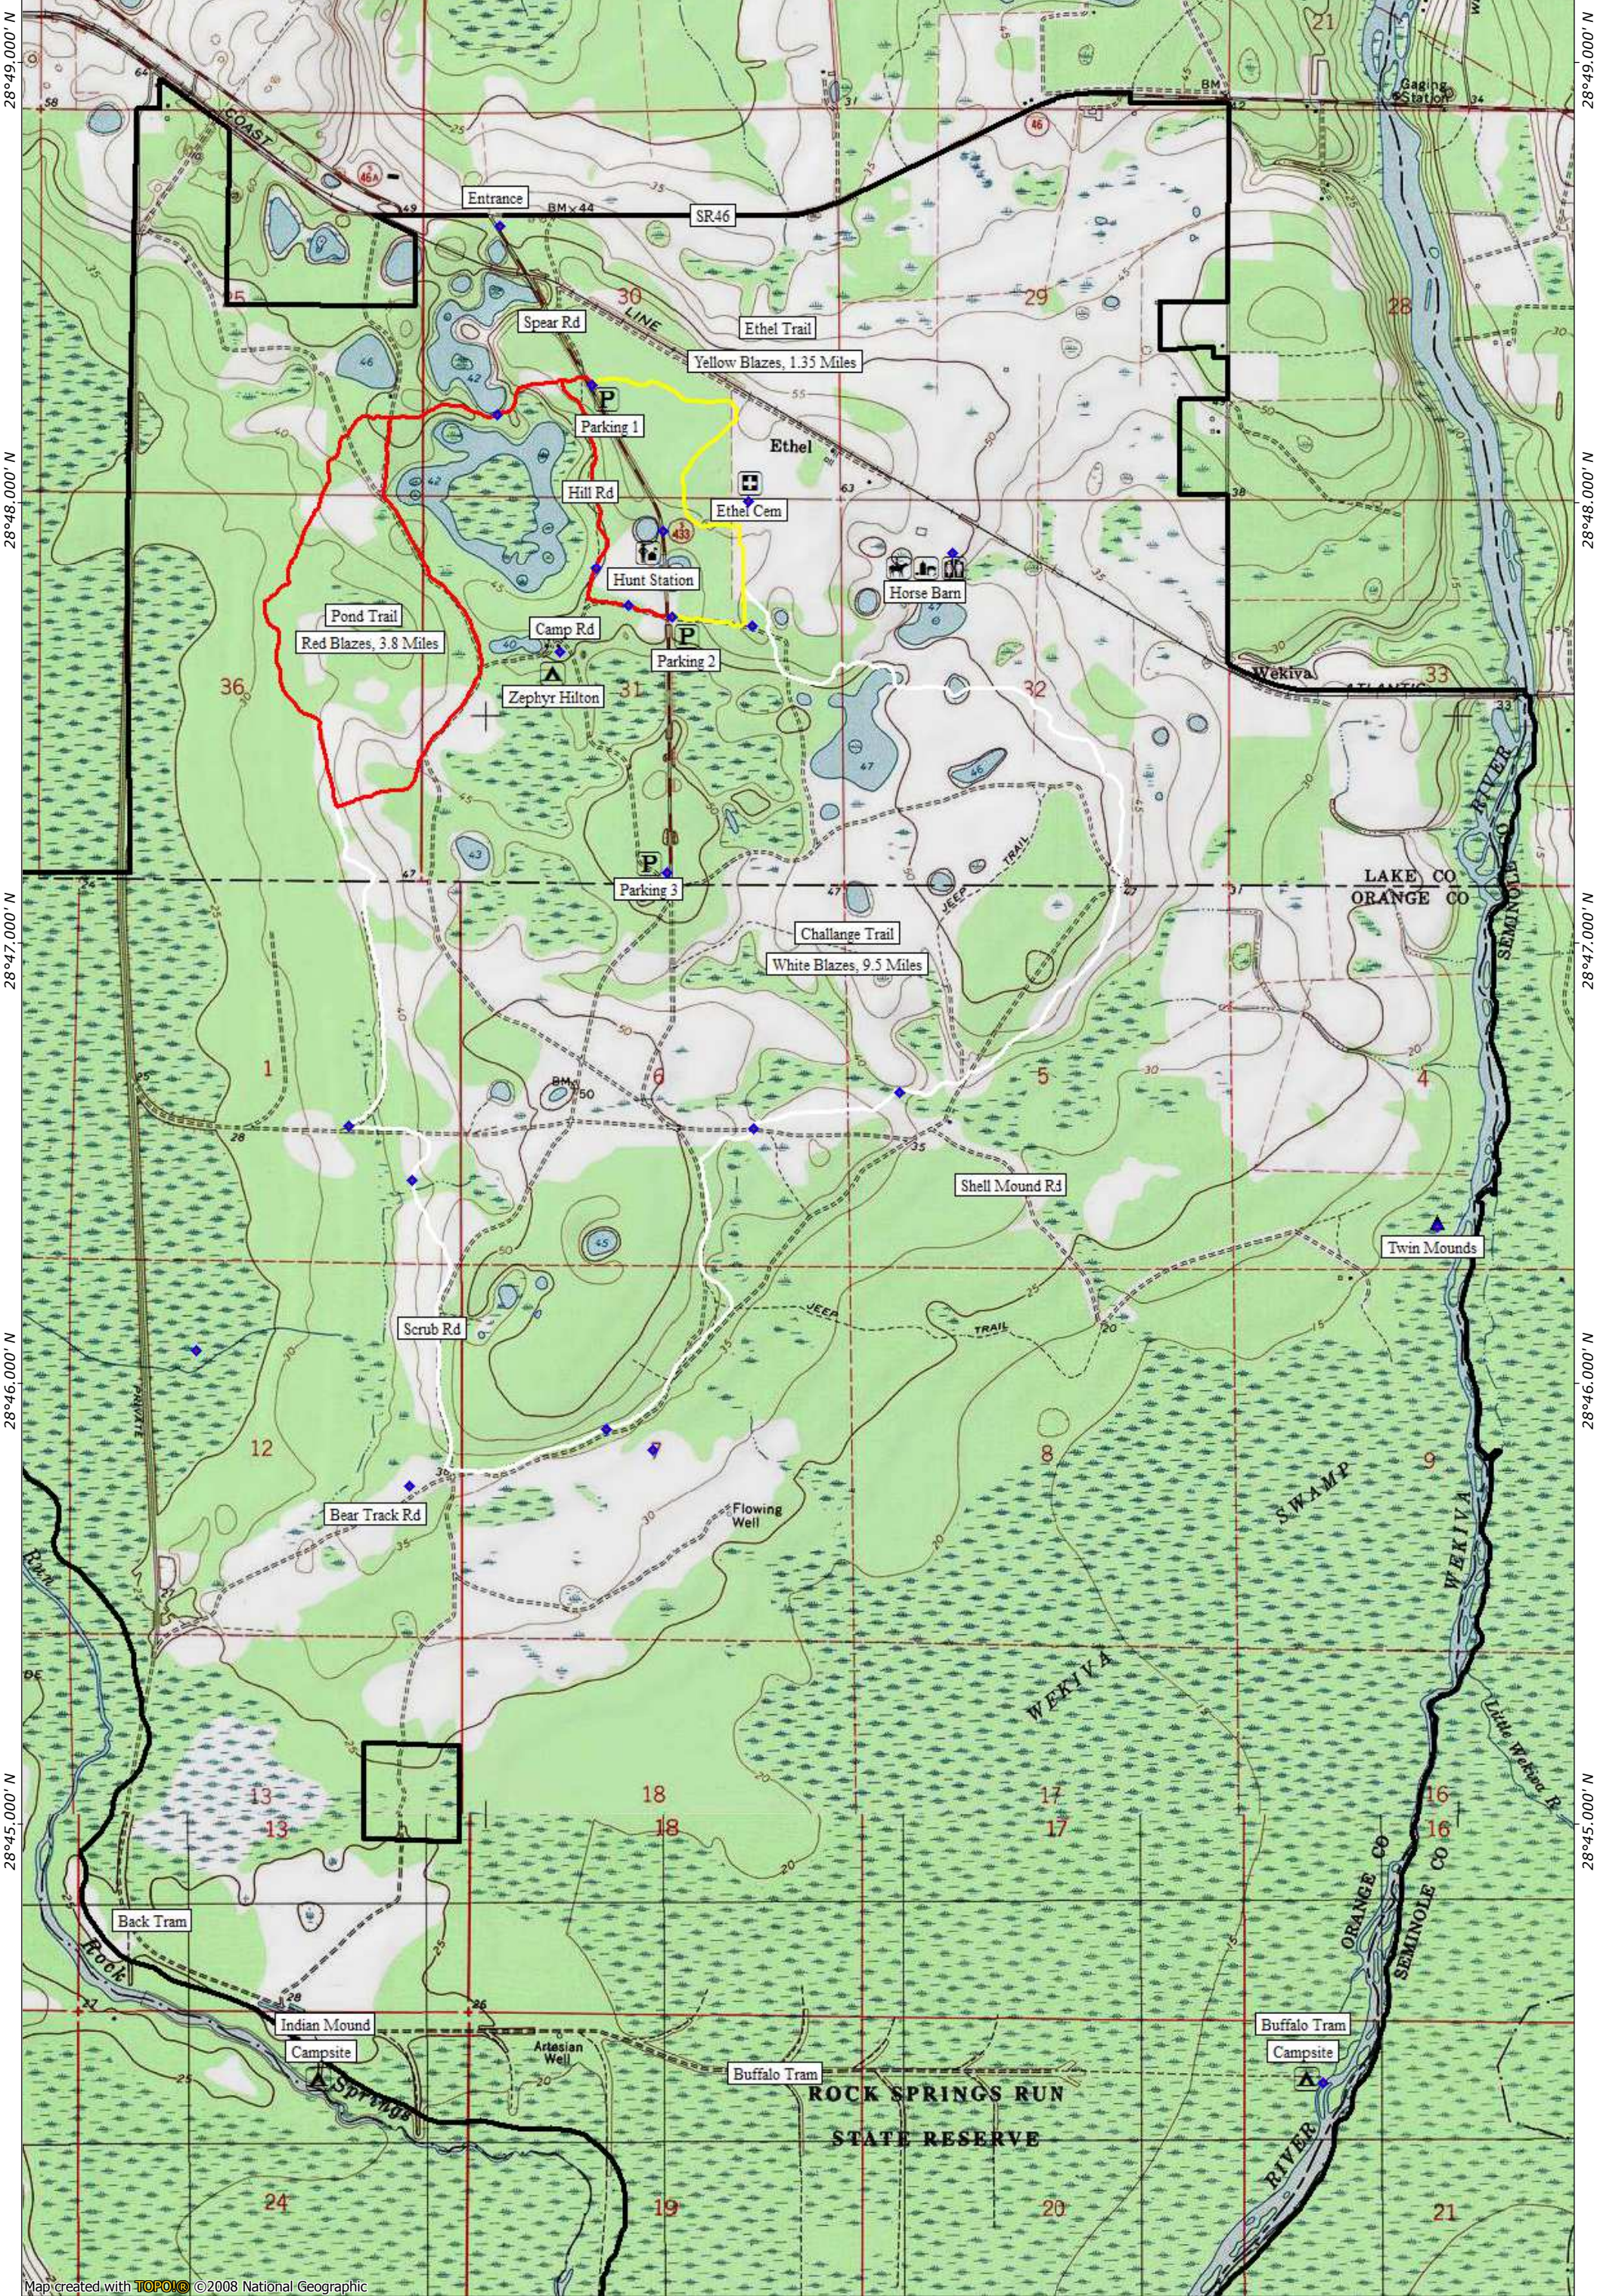

81°28.000' W

Rock Springs Run State Reserve

81°26.000' W

WGS84 81°25.000' W

28°49.000' N  
28°48.000' N  
28°47.000' N  
28°46.000' N  
28°45.000' N

28°49.000' N  
28°48.000' N  
28°47.000' N  
28°46.000' N  
28°45.000' N

81°28.000' W

81°27.000' W

81°26.000' W

WGS84 81°25.000' W

MN ↑ TN  
6°

11/21/13