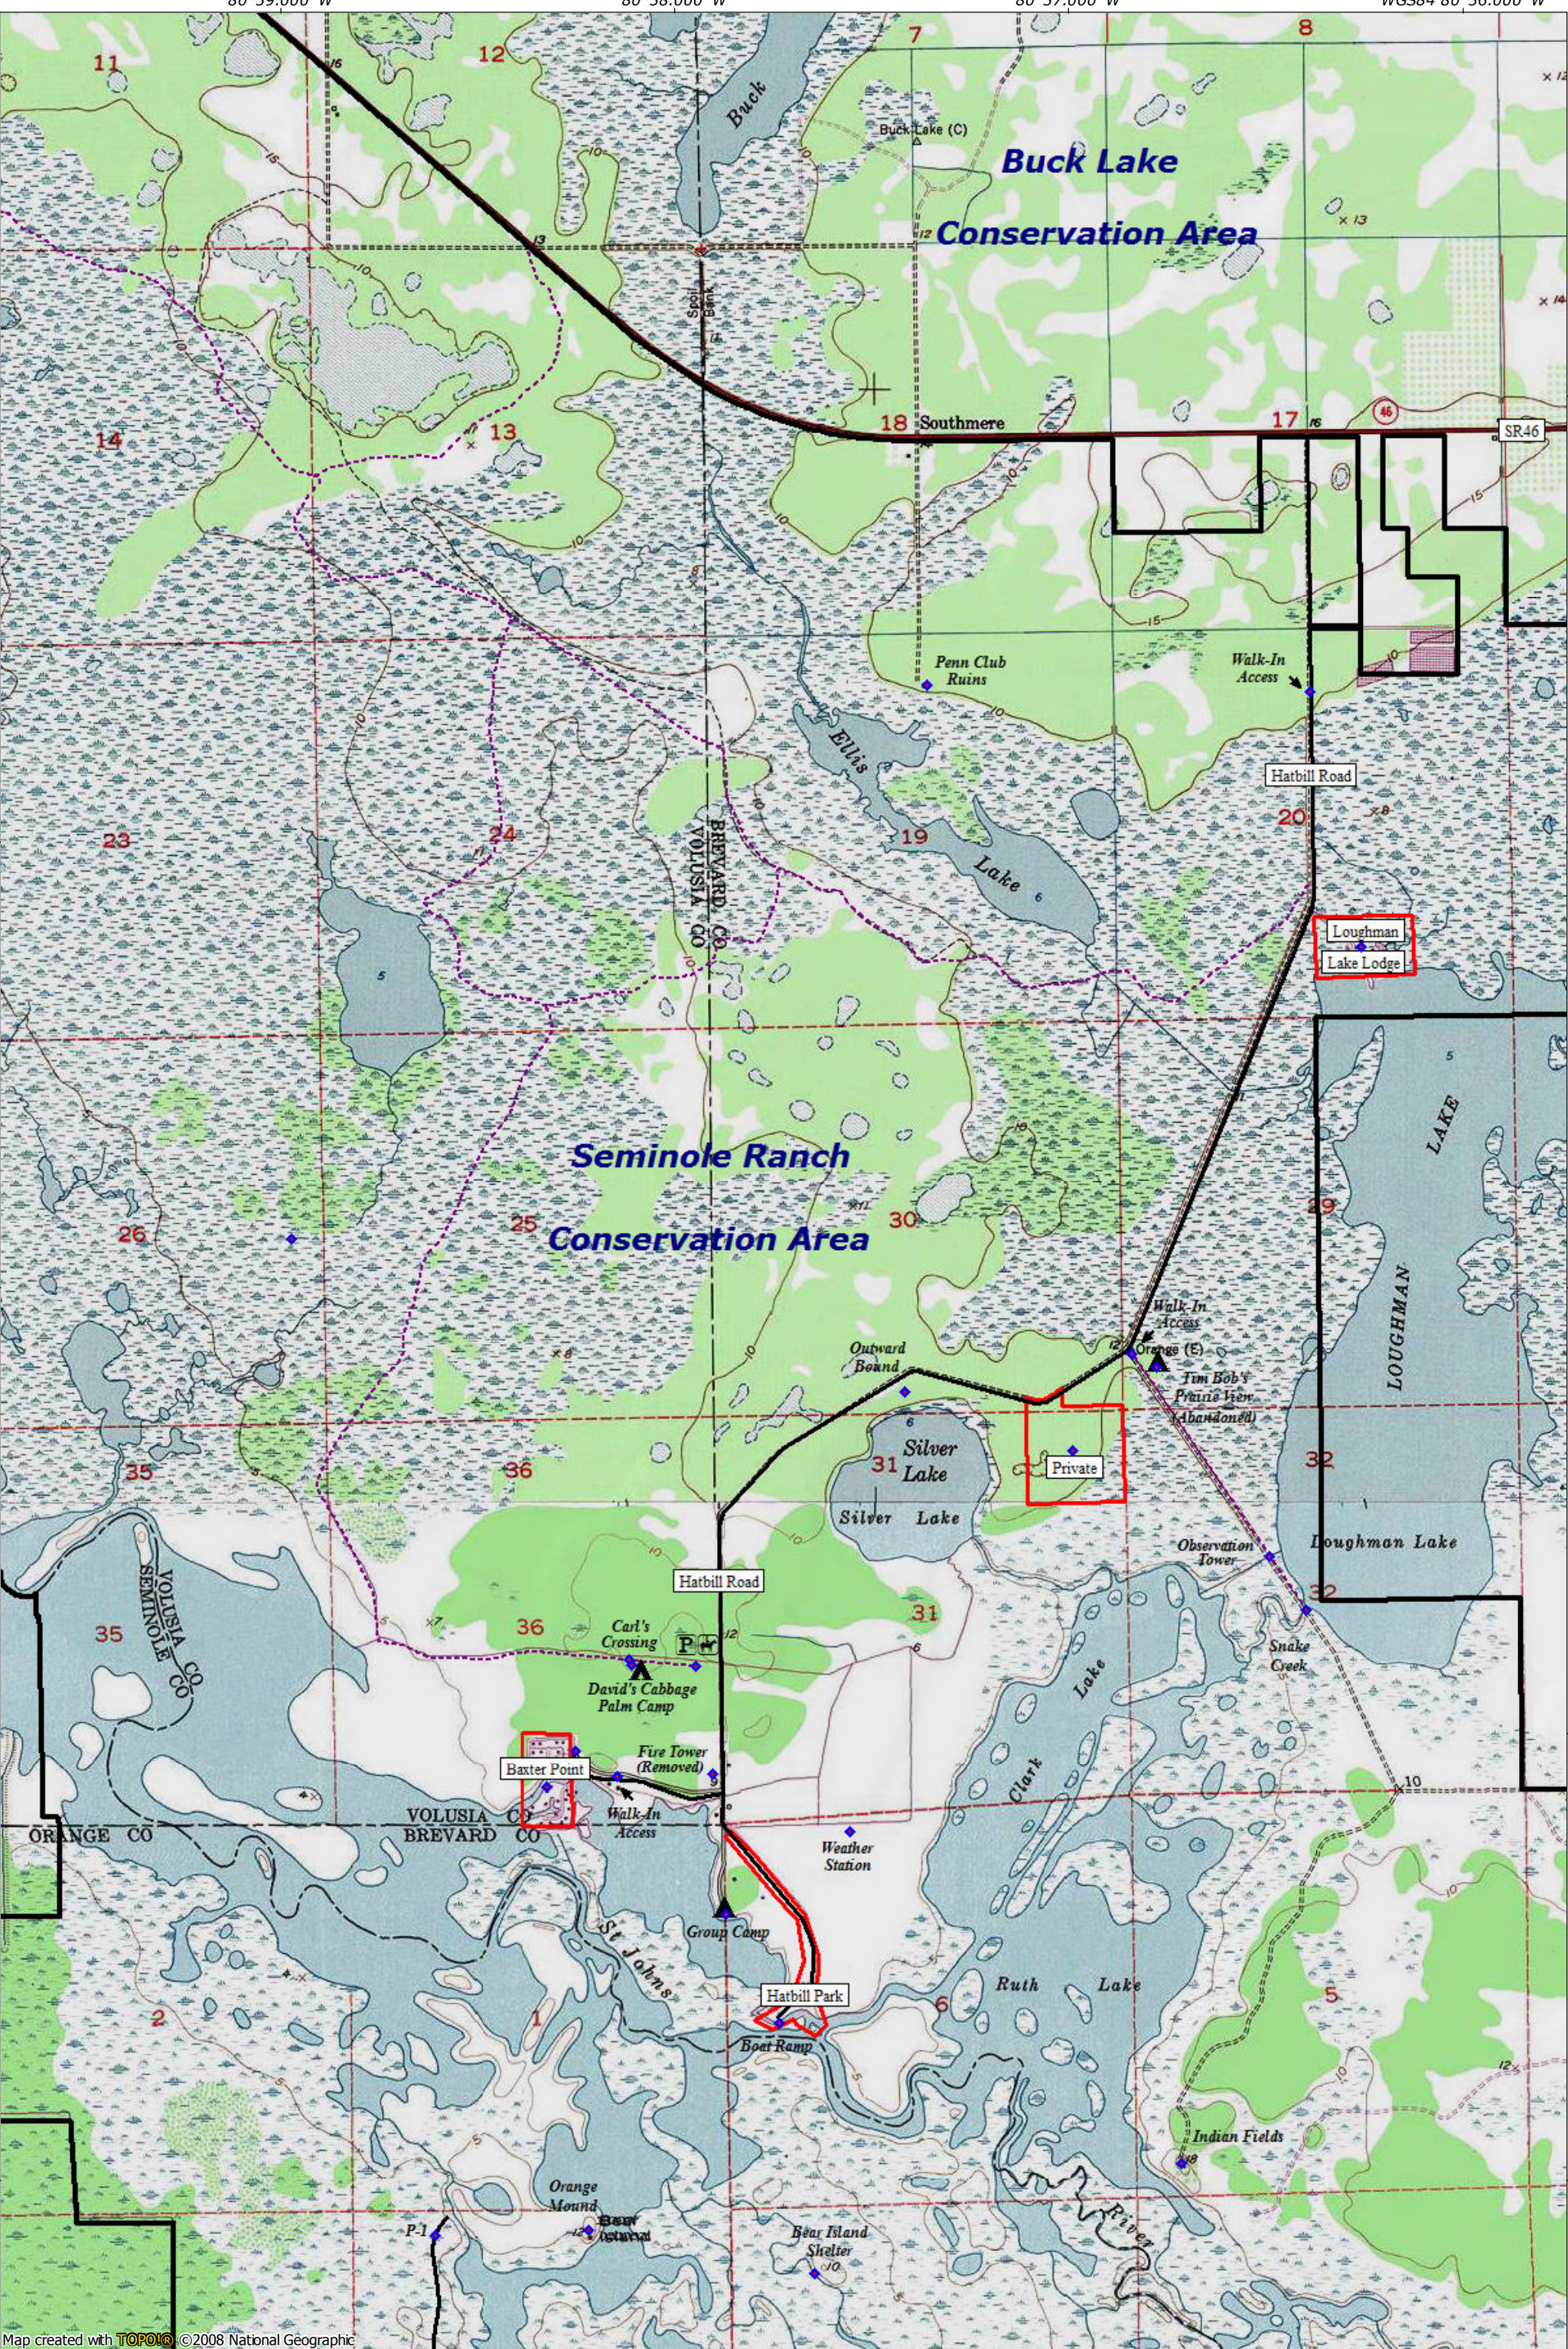

80°59.000' W

Seminole Ranch Conservation Area  
80°58.000' W

80°57.000' W

WGS84 80°56.000' W

28°40.000' N  
28°39.000' N  
28°38.000' N  
28°37.000' N  
28°36.000' N

28°40.000' N  
28°39.000' N  
28°38.000' N  
28°37.000' N  
28°36.000' N

Map created with TOPO! © 2008 National Geographic

80°59.000' W 80°58.000' W 80°57.000' W WGS84 80°56.000' W

MN TN  
6°

01/20/12